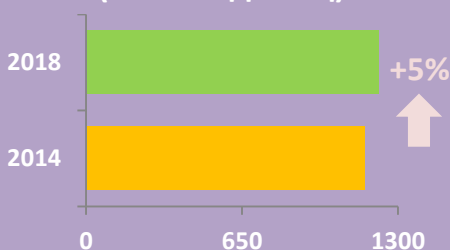

ЧИСЛО ПРЕДМЕТОВ ОСНОВНОГО ФОНДА (тысяч единиц)

Численность работников, человек