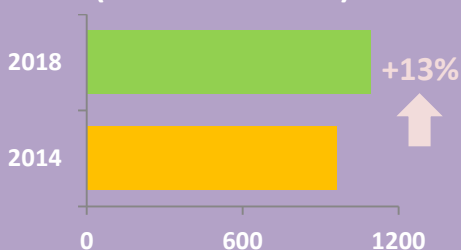

ЧИСЛО ПОСЕЩЕНИЙ МУЗЕЕВ (тысяч человек)