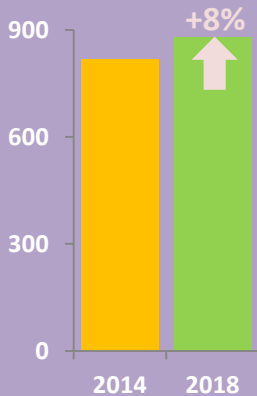

ЧИСЛО ПРЕДМЕТОВ ОСНОВНОГО ФОНДА (тысяч единиц)

Численность работников, человек