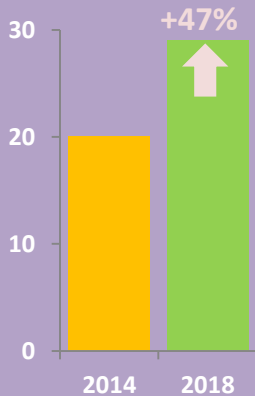

Зарплата музейных работников, тысяч рублей