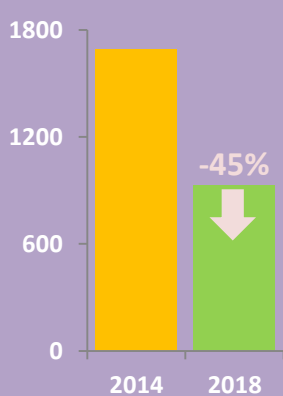

# МУЗЕИ АКТУАЛЬНЫ ВСЕГДА!

В Пермском крае в 2018 году **63** музея

Посещаемость – **1 093** тыс. человек

Основные фонды музеев – **1 220,4** тыс. предметов

В музеях трудились **880** человек

Среднемесячная заработная плата музейного работника –  
**28 969** рублей

## ЧИСЛО МУЗЕЕВ (единиц)

## ЧИСЛО ПОСЕЩЕНИЙ МУЗЕЕВ (тысяч человек)

## ЧИСЛО ПРЕДМЕТОВ ОСНОВНОГО ФОНДА (тысяч единиц)

Численность работников, человек

Зарплата музейных работников, тысяч рублей

Затраты на пополнение фонда музеев, тысяч рублей